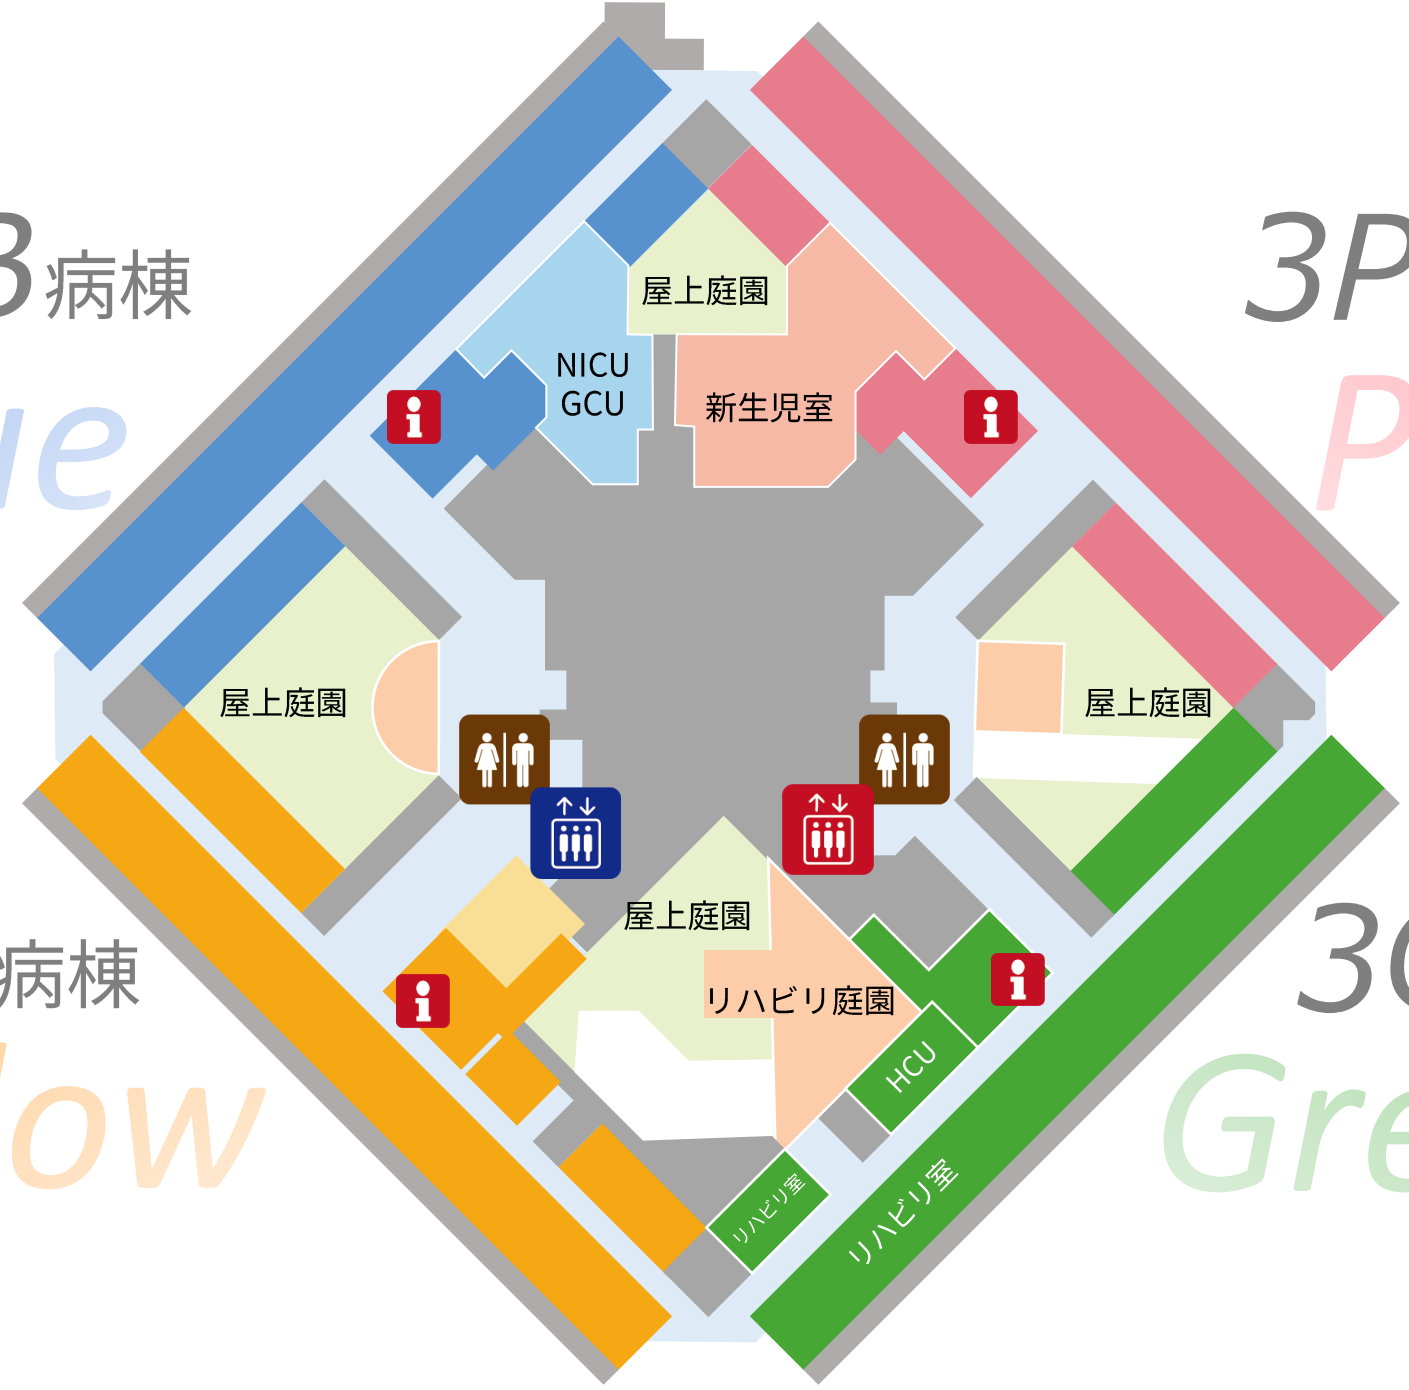

3B 病棟
Blue

3Y 病棟
Yellow

3P 病棟
Pink

3G 病棟
Green

5P 病棟

Pink

5G 病棟

Green

会議室 7

会議室 4

受付

ミーティングホール

屋上庭園

屋上庭園

談話室