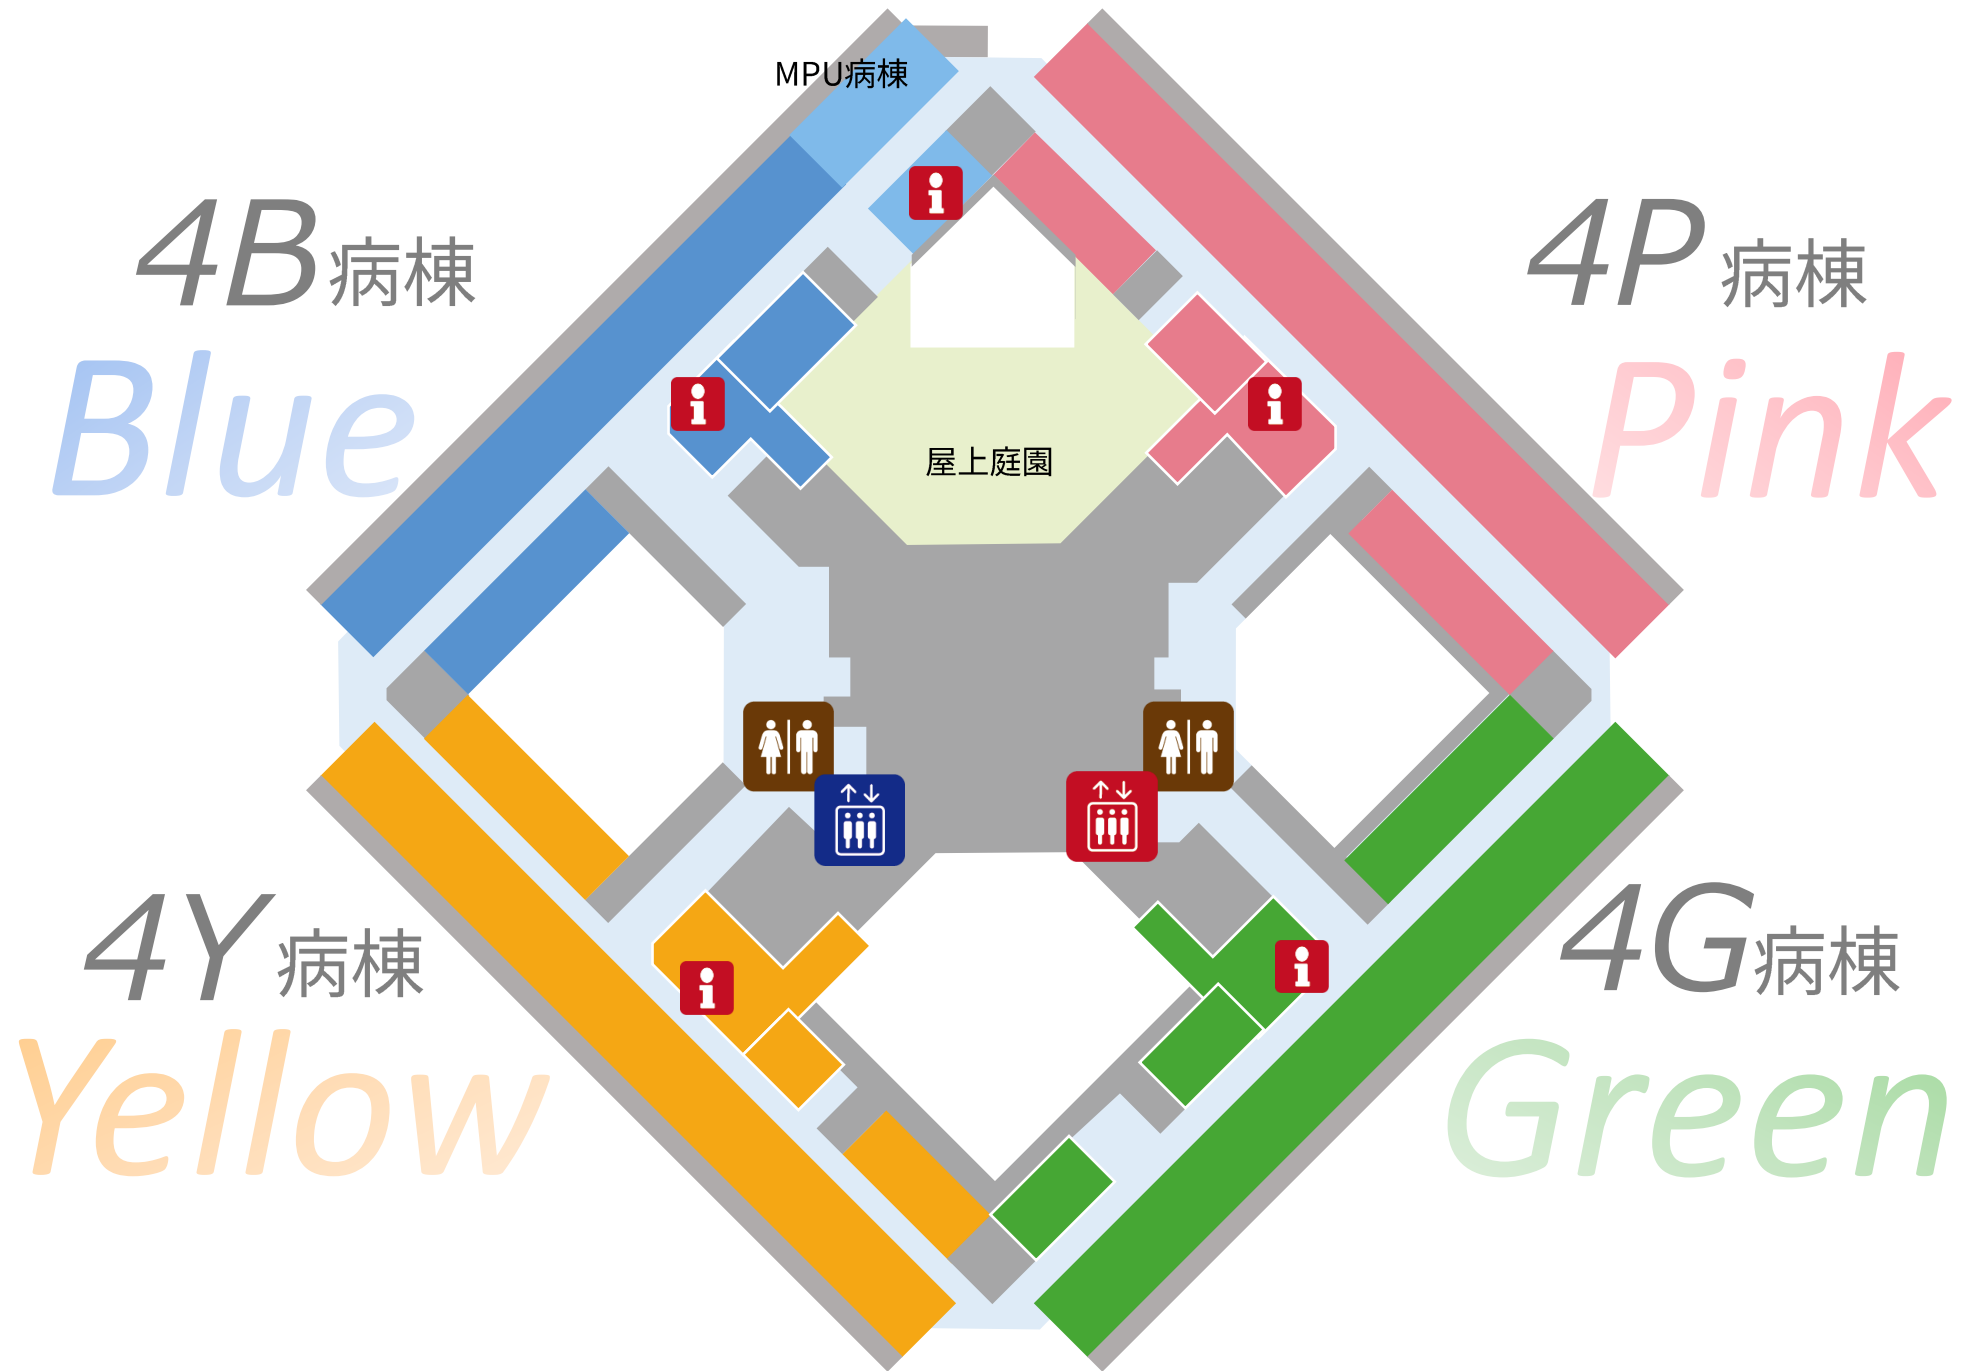

3B 病棟
Blue

3Y 病棟
Yellow

3P 病棟
Pink

3G 病棟
Green

5P 病棟

Pink

5G 病棟

Green

会議室 7

会議室 4

受付

ミーティングホール

屋上庭園

屋上庭園

談話室